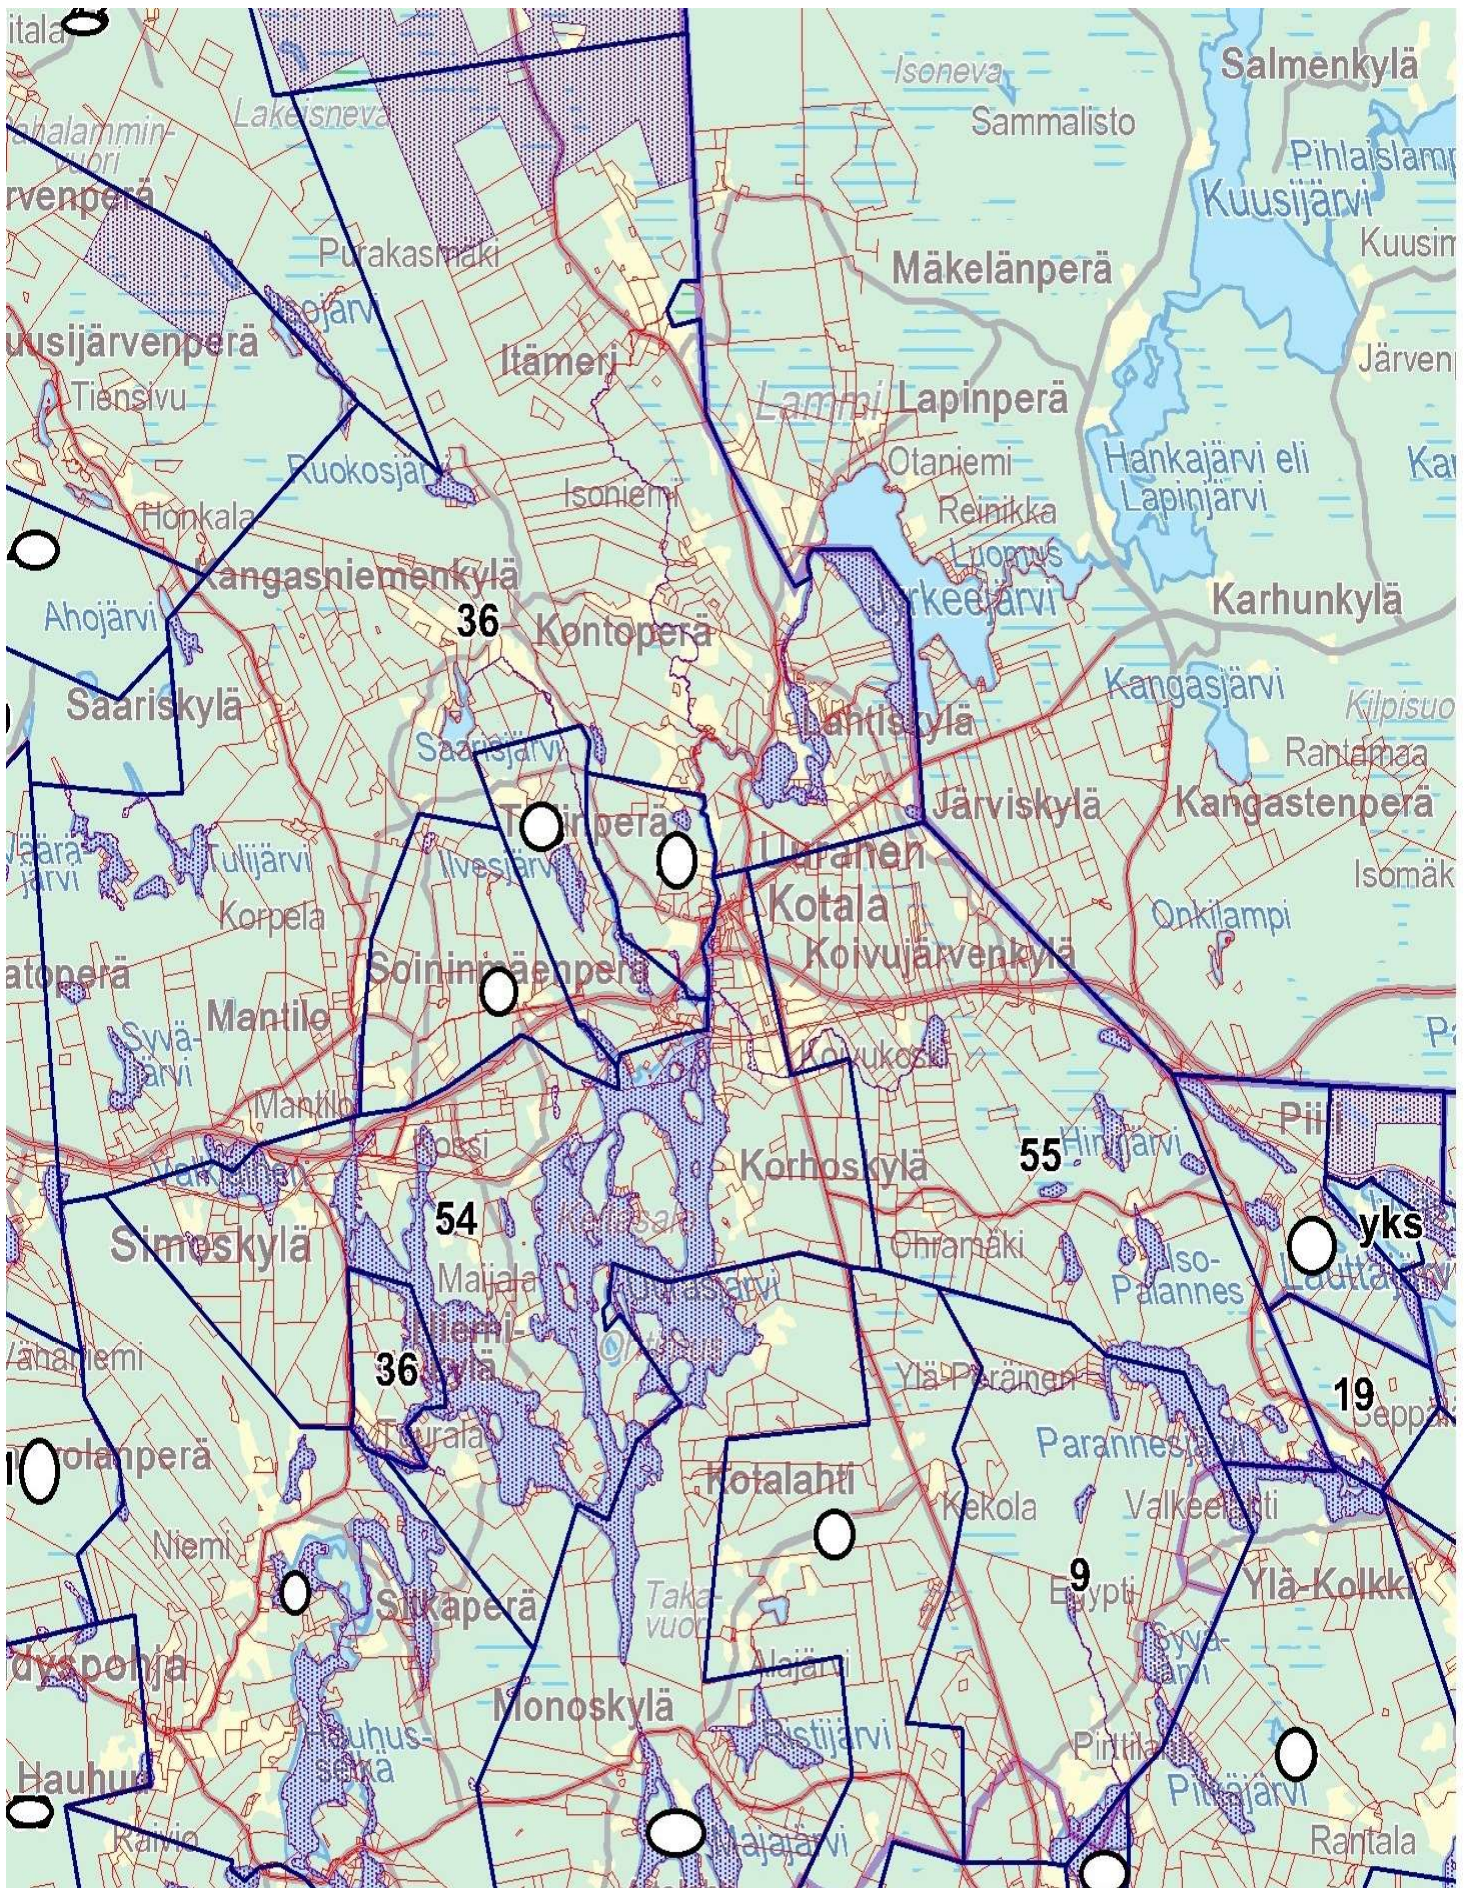

Urasen ja Mantilon-Taipaleen Uurasjärvellä sijaitsevat vedet kuuluvat Kalapassi vieheluvan Virtain alueeseen

uistin	1 yksikkö
pitkäsiima	1 yksikkö/100 koukkua
rapumerta	1 yksikkö/ 10 mertaa/ruokakunta
koukku, iskukoukku ja ootto onki	0,1 yksikköä

Sorsastus on vapaa osakkaille ja kylässä vakituisesti asuville.

Sorsastus on kielletty Valkiaisessa ja Jyrkeenjärven-Niittysalmen välisellä alueella.

Kalastus on kielletty Koikero-ojassa.

Kalojen alamitat ja muut kalastusta ohjaavat toimenpiteet ovat 1.1.2016 voimaan tulleen kalastuslain ja sen asetusten mukaiset

Vesialueet

Lupa oikeuttaa kalastamaan alueilla 9 Ihalanmäen osakaskunta, 19 Kangasniemen osakaskunta, 36 Mantilon-Taipaleen osakaskunta, 54 Uurasen osakaskunta ja 55 Uurasen-Taipaleen osakaskunta.

Uurasen ja Mantilon-Taipaleen osakaskunnan alueet kuuluvat myös KALAPASSI viehelupa alueeseen.